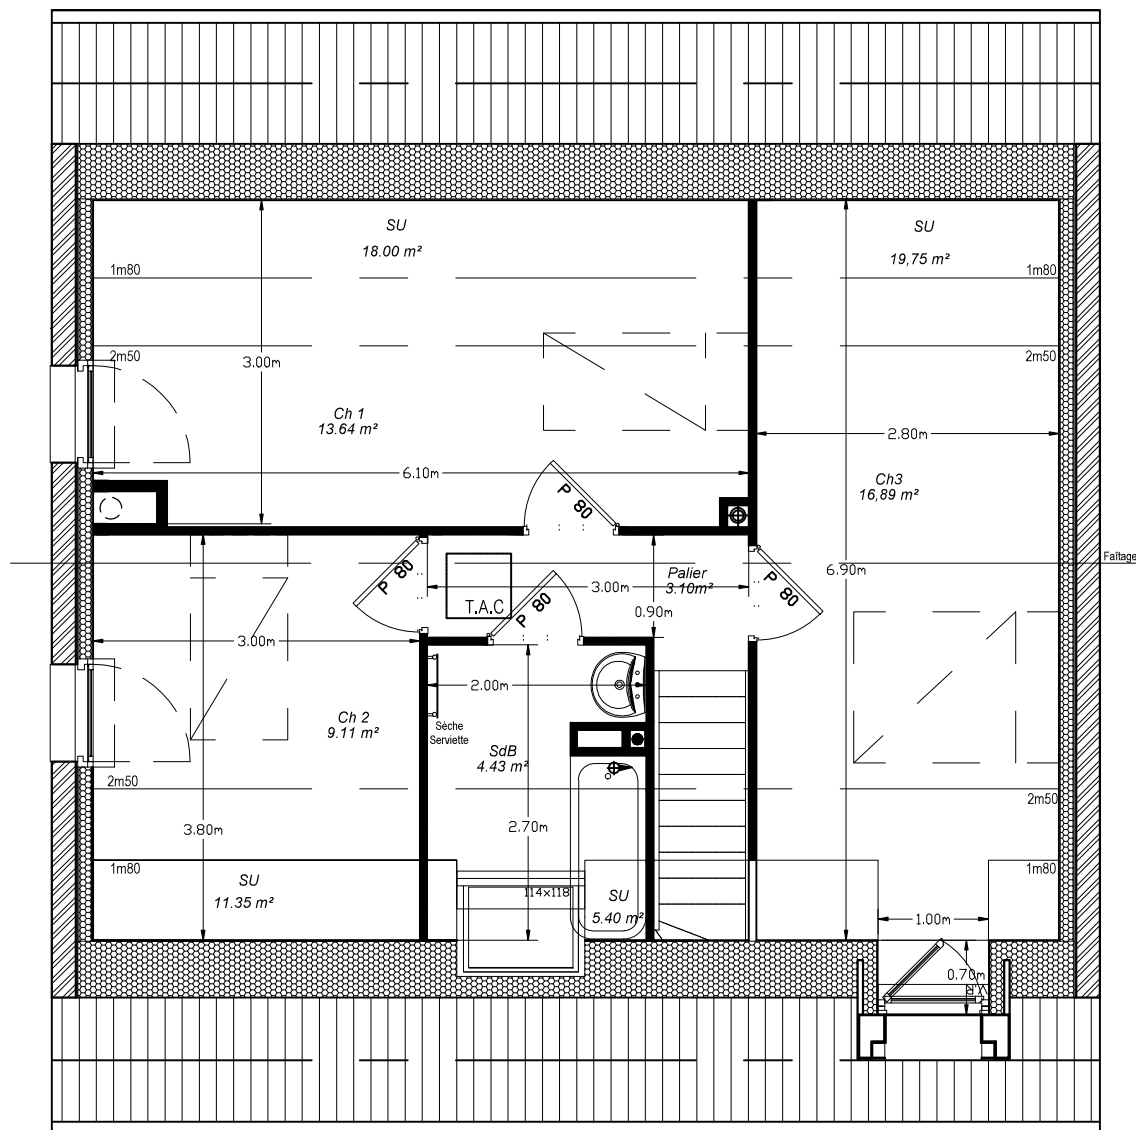

Logement Type 4

Cuisine	6.50 m ²
Séjour	27.37 m ²
SdD	5.61 m ²
WC	1.23 m ²
Hall	5.24 m ²
Ch 1	13.64 m ²
Ch 2	9.11 m ²
Ch3	16.89 m ²
SdB	4.43 m ²
Palier	3.10 m ²
93.12 m ²	
Garage	14.36 m ²
Cellier	8.07 m ²

09

11

12

14

Logement Type 4

Cuisine	6.50 m ²
Séjour	27.37 m ²
SdB	5.61 m ²
WC	1.23 m ²
Hall	5.24 m ²
Ch 1	13.64 m ²
Ch 2	9.11 m ²
Ch3	16.89 m ²
SdB	4.43 m ²
Palier	3.10 m ²

93.12 m²

Garage	14.36 m ²
Cellier	8.07 m ²