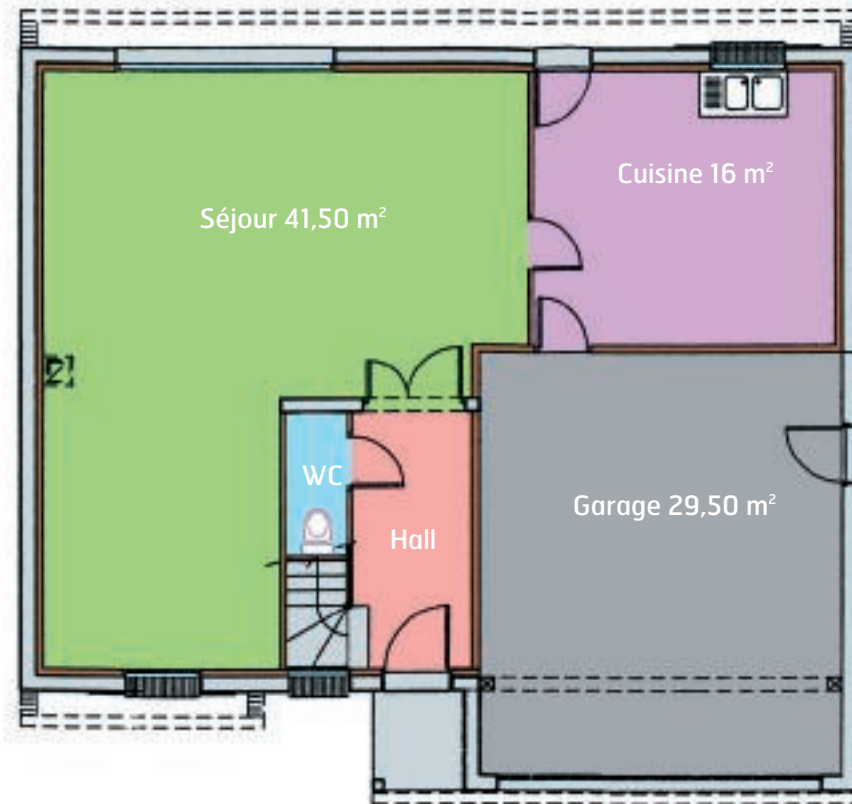

Rez-de-chaussée